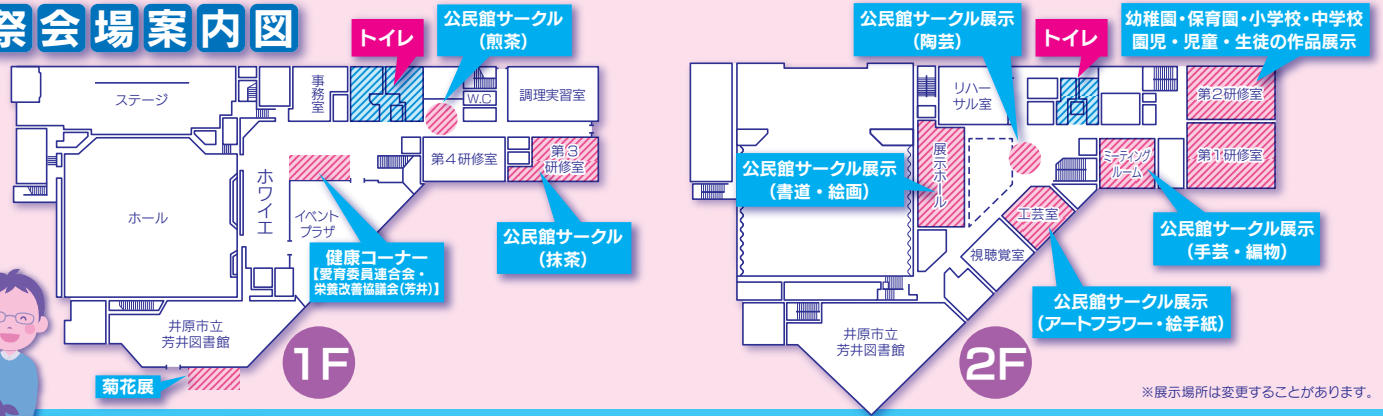

## 会場配置図

芳井中学校運動場  
(臨時駐車場)

※トイレは生涯学習センター1・2階をご利用ください。

### 文化祭会場案内図

※展示場所は変更することがあります。