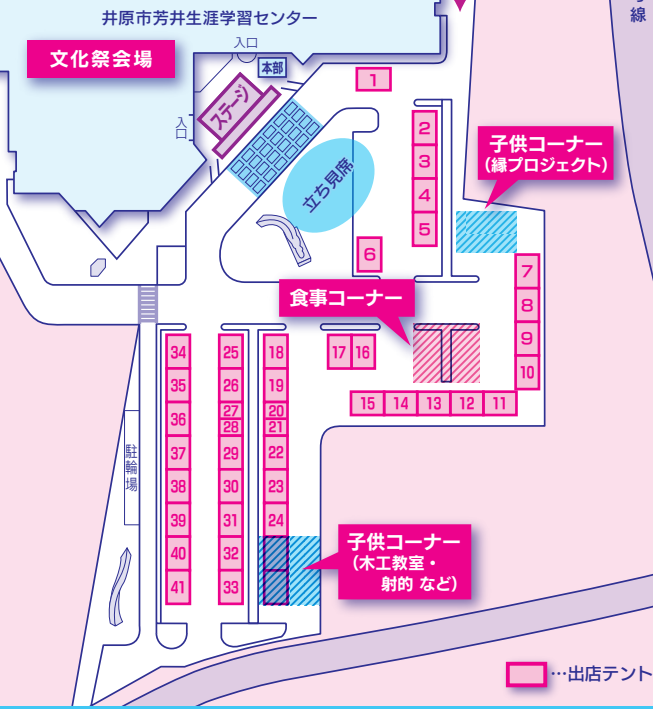

### 文化祭

- 文化協会専門部、芳井公民館  
同好会作品展示
- 園児、児童、生徒作品展示
- お茶席

芳井生涯学習センター室内ほか

**会場ご案内**

至 高粱

井原市芳井支所

JA 芳井マート

JA

コンビニ

芳井トンネル

至 井原市街地

※路上駐車はご遠慮ください。

## 会場配置図

芳井中学校運動場  
(臨時駐車場)

※トイレは生涯学習センター1・2階をご利用ください。

### 文化祭会場案内図

※展示場所は変更することがあります。