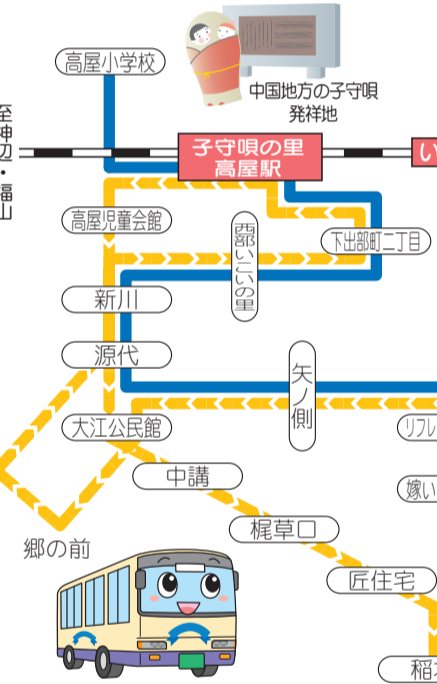

井原市の観光に、毎日の生活の足に

1乗車 1コイン100円 1コインバスがとってもお手軽です。

井原あいういバス

井原地区循環バス運行路線図

- 嫁いらす観音線 (毎日運行)
- 馬越恭平線 (毎日運行)
- 北条早雲線 (毎日運行)
- 野上線 (月木運行)
- ぶどうの里線 (火金運行)
- 子守唄の里線 (水土運行)

100円
均一料金
(小学生以下は無料)

循環バスのご利用案内

- 表示のバス停区間を除くフリー区間はどこでも乗降できます。降り方は乗務員に、乗られる方はバスに手をあげてお知らせください。
- 交通の混雑、道路状況等により時刻の変動がありますのでご了承ください。
- 危険箇所、カーブ等では乗降をご遠慮ください。

料金と割安チケットの案内

回数乗車券 (100円券×12枚綴) **1,000円**

フリーパスポート (指定月が全線乗り放題) **2,000円**

好評発売中!

- 運賃は均一100円で、小学生以下の小児は無料です。
- フリーパスポート、回数乗車券は井原バスセンターで、回数乗車券は車内でも販売しております。
- ご不明な点は乗務員にお問い合わせください。

井原市街地循環便 時刻表

運行曜日 路線名	月曜日～土曜日										
	嫁いらす	馬越恭平	嫁いらす	馬越恭平	嫁いらす	馬越恭平	嫁いらす	馬越恭平	嫁いらす	馬越恭平	
井原駅	7:34	7:54	8:47	9:14	10:13	10:37	11:24	12:00	13:13	13:35	13:56
平柳田中美術館	7:37	7:57	8:50	9:17	10:16	10:40	11:27	12:03	13:16	13:38	13:59
井原小学校前	7:38	7:58	8:51	9:18	10:17	10:41	11:28	12:04	13:17	13:39	14:00
市民病院前	7:39	7:59	8:52	9:19	10:18	10:42	11:29	12:05	13:18	13:40	14:01
向町	7:42	8:02	8:55	9:22	10:21	10:45	11:32	12:08	13:21	13:43	14:04
向町中	7:42	8:02	8:55	9:22	10:21	10:45	11:32	12:08	13:21	13:43	14:04
いばらサンサン交流館	—	—	8:57	9:24	—	—	—	12:10	13:23	—	—
図書館	7:44	8:04	9:00	9:27	10:23	10:47	11:34	12:13	13:26	13:45	14:06
下町	7:46	8:06	9:02	9:29	10:25	10:49	11:36	12:15	13:28	13:47	14:08
JA晴れの国岡山	7:48	8:08	9:04	9:31	10:27	10:51	11:38	12:17	13:30	13:49	14:10
井原バスセンター	7:49	8:09	9:05	9:32	10:28	10:52	11:39	12:18	13:31	13:50	14:11
井原駅	7:54	8:14	9:10	9:37	10:33	10:57	11:44	12:23	13:36	13:55	14:16

裏面に各路線の時刻表があります