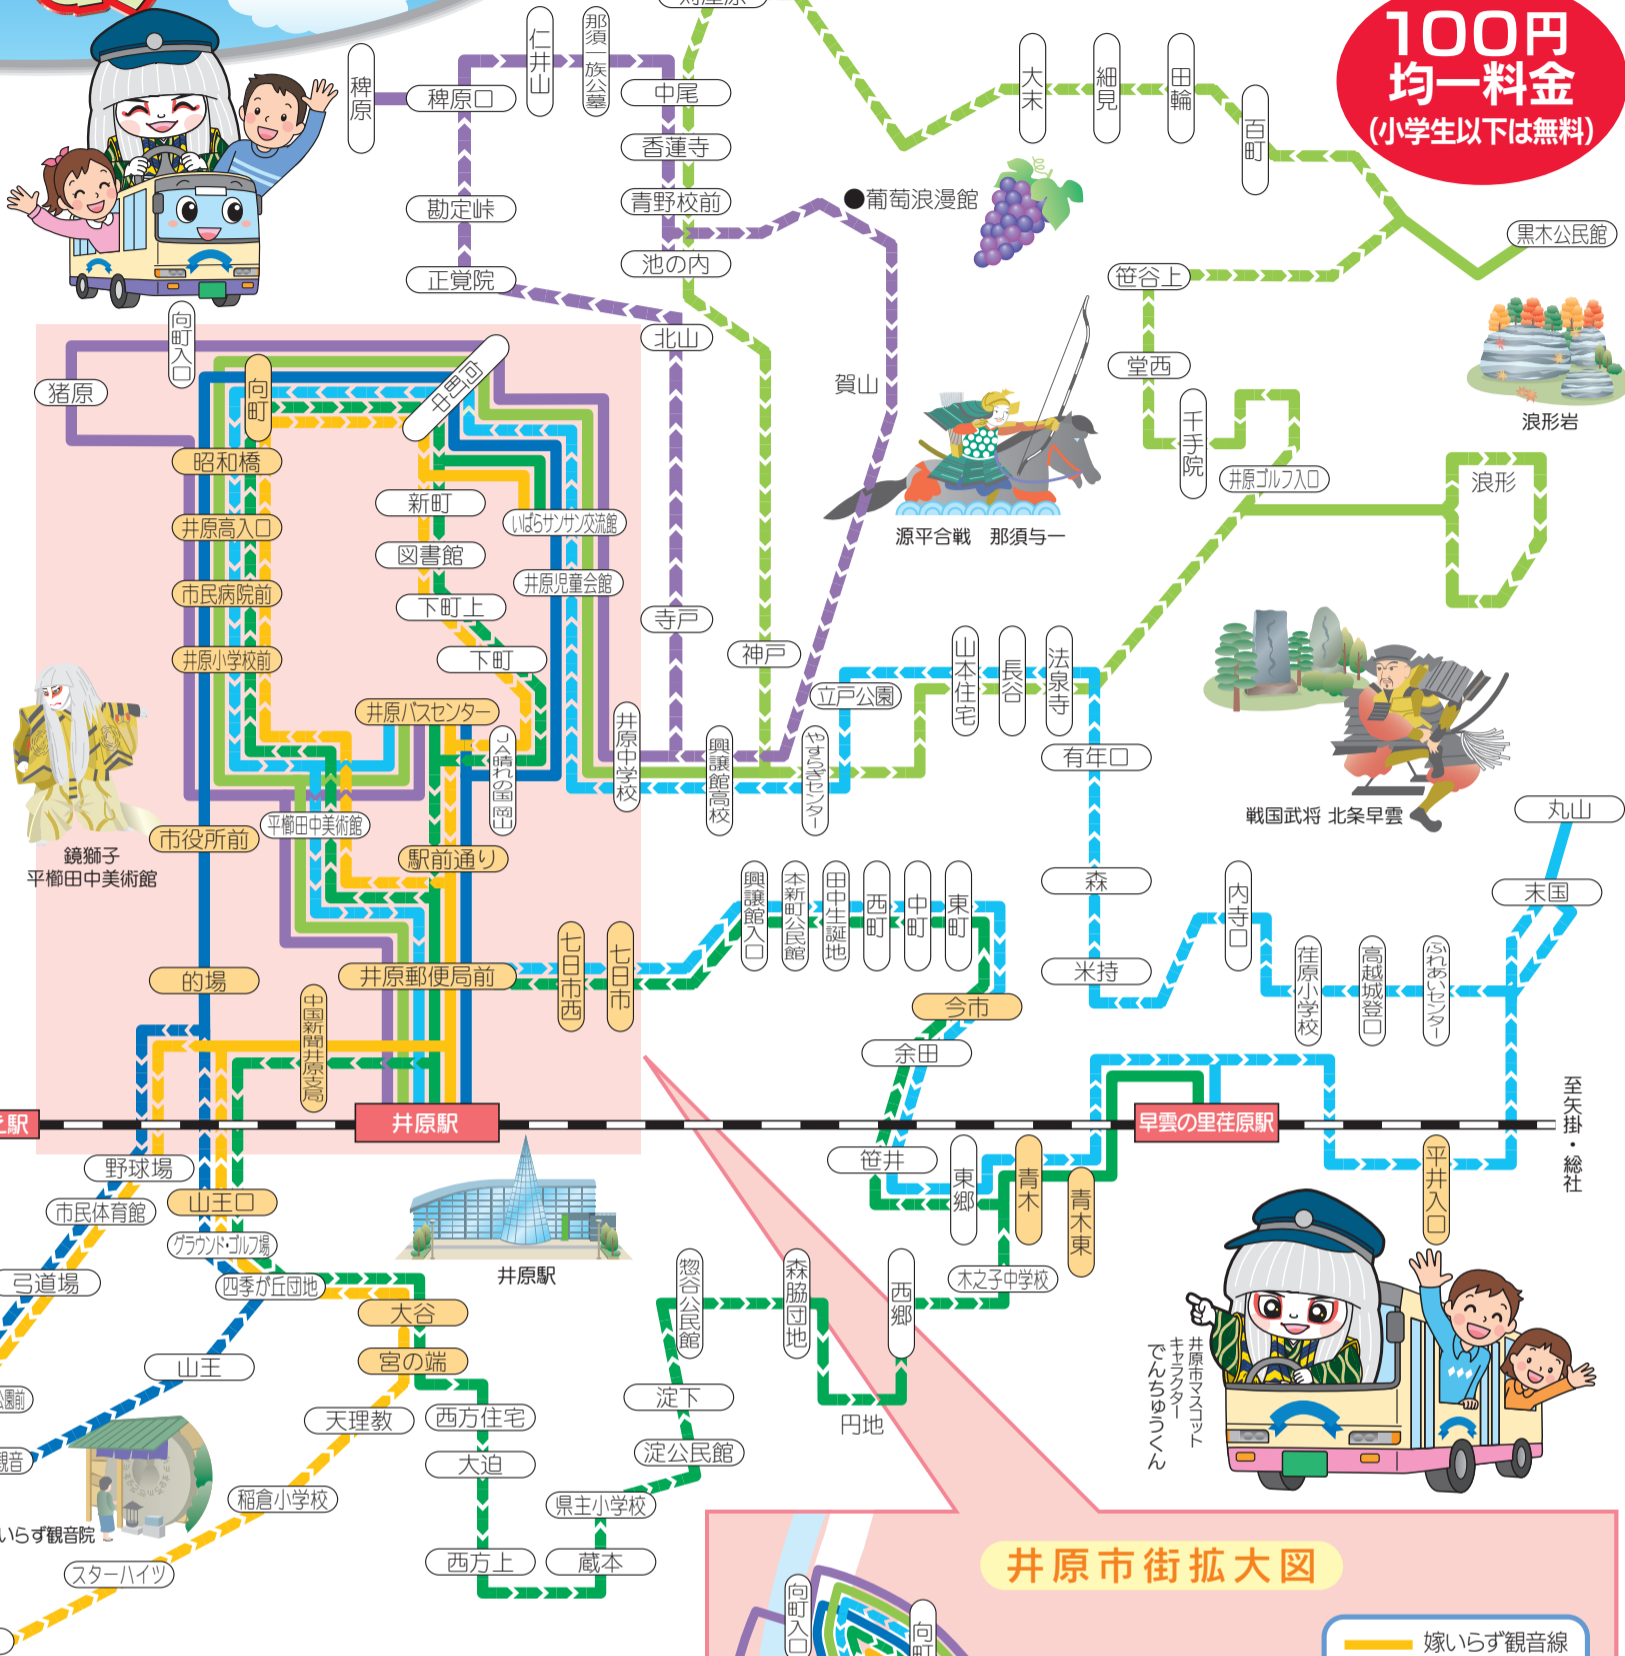

井原市の観光に、毎日の生活の足に

1乗車 1コイン100円 1コインバスがとってもお手軽です。

井原あいういバス

井原地区循環バス運行路線図

- 嫁いらす観音線 (毎日運行)
- 馬越恭平線 (毎日運行)
- 北条早雲線 (毎日運行)
- 野上線 (月木運行)
- ぶどうの里線 (火金運行)
- 子守唄の里線 (水土運行)

100円
均一料金
(小学生以下は無料)

循環バスのご利用案内

- 表示のバス停区間を除くフリー区間はどこでも乗降できます。降り方は乗務員に、乗られる方はバスに手をあげてお知らせください。
- 交通の混雑、道路状況等により時刻の変動がありますのでご了承ください。
- 危険箇所、カーブ等では乗降をご遠慮ください。

料金と割安チケットの案内

回数乗車券 (100円券×12枚綴) **1,000円**

フリーパスポート (指定月が全線乗り放題) **2,000円**

好評発売中!

- 運賃は均一100円で、小学生以下の小児は無料です。
- フリーパスポート、回数乗車券は井原バスセンターで、回数乗車券は車内でも販売しております。
- ご不明な点は乗務員にお問い合わせください。

井原市街地循環便 時刻表

運行曜日 路線名	月曜日～土曜日										
	嫁いらす	馬越恭平	嫁いらす	馬越恭平	嫁いらす	馬越恭平	嫁いらす	馬越恭平	嫁いらす	馬越恭平	
井原駅	7:34	7:54	8:47	9:14	10:13	10:37	11:24	12:00	13:13	13:35	13:56
平柳田中美術館	7:37	7:57	8:50	9:17	10:16	10:40	11:27	12:03	13:16	13:38	13:59
井原小学校前	7:38	7:58	8:51	9:18	10:17	10:41	11:28	12:04	13:17	13:39	14:00
市民病院前	7:39	7:59	8:52	9:19	10:18	10:42	11:29	12:05	13:18	13:40	14:01
向町	7:42	8:02	8:55	9:22	10:21	10:45	11:32	12:08	13:21	13:43	14:04
向町中	7:42	8:02	8:55	9:22	10:21	10:45	11:32	12:08	13:21	13:43	14:04
いばらサンサン交流館	—	—	8:57	9:24	—	—	—	12:10	13:23	—	—
図書館	7:44	8:04	9:00	9:27	10:23	10:47	11:34	12:13	13:26	13:45	14:06
下町	7:46	8:06	9:02	9:29	10:25	10:49	11:36	12:15	13:28	13:47	14:08
JA晴れの国岡山	7:48	8:08	9:04	9:31	10:27	10:51	11:38	12:17	13:30	13:49	14:10
井原バスセンター	7:49	8:09	9:05	9:32	10:28	10:52	11:39	12:18	13:31	13:50	14:11
井原駅	7:54	8:14	9:10	9:37	10:33	10:57	11:44	12:23	13:36	13:55	14:16

裏面に各路線の時刻表があります