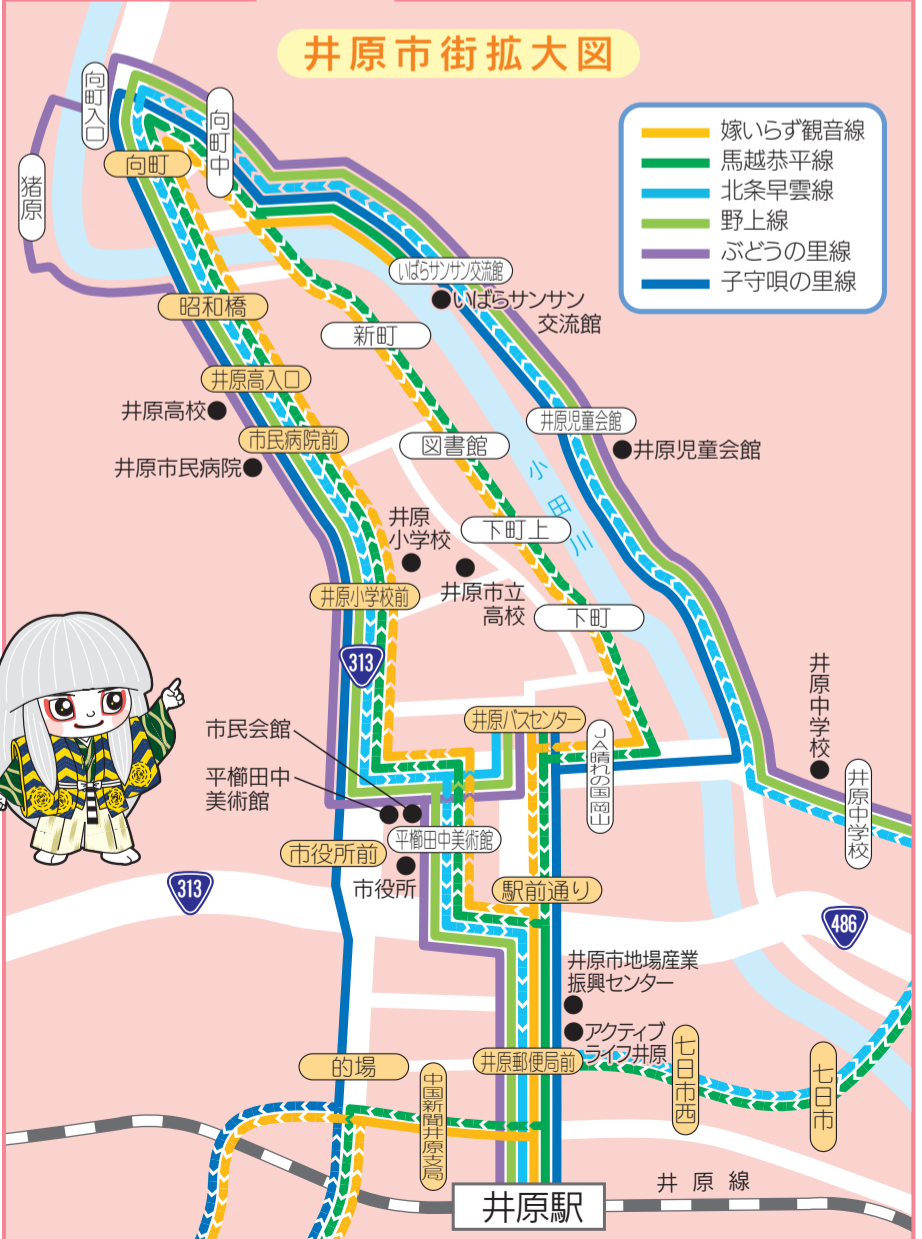

井原市の観光に、毎日の生活の足に

1乗車 1コイン100円 1コインバスがとってもお手軽です。

井原あいういバス

井原地区循環バス運行路線図

- 嫁いらす観音線 (毎日運行)
- 馬越恭平線 (毎日運行)
- 北条早雲線 (毎日運行)
- 野上線 (月木運行)
- ぶどうの里線 (火金運行)
- 子守唄の里線 (水土運行)

100円
均一料金
(小学生以下は無料)

循環バスのご利用案内

- 表示のバス停区間を除くフリー区間はどこでも乗降できます。降り方は乗務員に、乗られる方はバスに手をあげてお知らせください。
- 交通の混雑、道路状況等により時刻の変動がありますのでご了承ください。
- 危険箇所、カーブ等では乗降をご遠慮ください。

料金と割安チケットの案内

回数乗車券 (100円券×12枚綴) **1,000円**

フリーパスポート (指定月が全線乗り放題) **2,000円**

好評発売中!

- 運賃は均一100円で、小学生以下の小児は無料です。
- フリーパスポート、回数乗車券は井原バスセンターで、回数乗車券は車内でも販売しております。
- ご不明な点は乗務員にお問い合わせください。

井原市街地循環便 時刻表

運行曜日 路線名	月曜日～土曜日										
	嫁いらす	馬越恭平	嫁いらす	馬越恭平	嫁いらす	馬越恭平	嫁いらす	馬越恭平	嫁いらす	馬越恭平	
井原駅	7:34	7:54	8:47	9:14	10:13	10:37	11:24	12:00	13:13	13:35	13:56
平柳田中美術館	7:37	7:57	8:50	9:17	10:16	10:40	11:27	12:03	13:16	13:38	13:59
井原小学校前	7:38	7:58	8:51	9:18	10:17	10:41	11:28	12:04	13:17	13:39	14:00
市民病院前	7:39	7:59	8:52	9:19	10:18	10:42	11:29	12:05	13:18	13:40	14:01
向町	7:42	8:02	8:55	9:22	10:21	10:45	11:32	12:08	13:21	13:43	14:04
向町中	7:42	8:02	8:55	9:22	10:21	10:45	11:32	12:08	13:21	13:43	14:04
いばらサンサン交流館	—	—	8:57	9:24	—	—	—	12:10	13:23	—	—
図書館	7:44	8:04	9:00	9:27	10:23	10:47	11:34	12:13	13:26	13:45	14:06
下町	7:46	8:06	9:02	9:29	10:25	10:49	11:36	12:15	13:28	13:47	14:08
JA晴れの国岡山	7:48	8:08	9:04	9:31	10:27	10:51	11:38	12:17	13:30	13:49	14:10
井原バスセンター	7:49	8:09	9:05	9:32	10:28	10:52	11:39	12:18	13:31	13:50	14:11
井原駅	7:54	8:14	9:10	9:37	10:33	10:57	11:44	12:23	13:36	13:55	14:16

裏面に各路線の時刻表があります